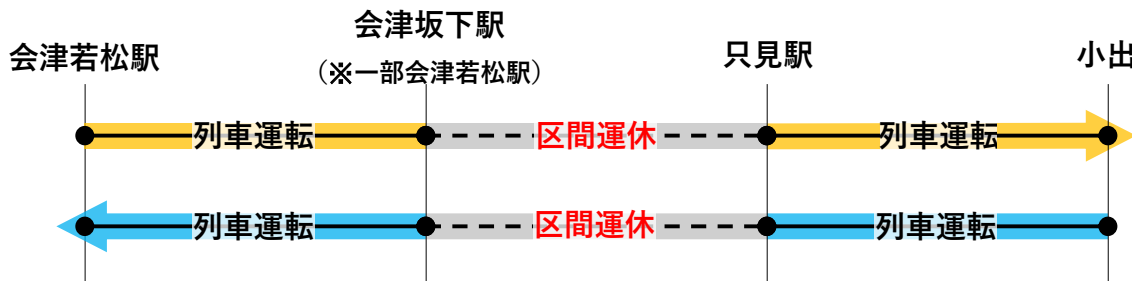

### 1 工事の概要について

- (1) 只見線 会津坂下駅～只見駅間でトンネルの「設備補修工事」を実施します。
- (2) 工事は12月中の5日間実施します。
- (3) 工事の実施に伴い、期間中の列車が終日区間運休となります。

### 2 工事日程等について

- (1) 実施時期：2023年12月4日（月）～12月8日（金）の5日間

運休カレンダー	12月							1月							2月																
	日	月	火	水	木	金	土	日	月	火	水	木	金	土	日	月	火	水	木	金	土	日									
2023年12月 (5日間運休)	1	2	3	4	5	6	7	8	9	10	11	12	13	14	15	16	17	18	19	20	21	22	23	24	25	26	27	28	29	30	31

- (2) 運休区間について

会津坂下駅～只見駅間で列車を終日運休します。

※会津若松駅（17:00 発） - 小出行の列車は、会津若松駅～只見駅間が運休となります。

- (3) 代行バス輸送について

工事の実施に伴い、会津坂下駅～只見駅間にて代行バス輸送を実施します。

代行バス時刻は別紙をご確認ください。

只見線代行バス時刻（2023年12月4日～8日）

下り